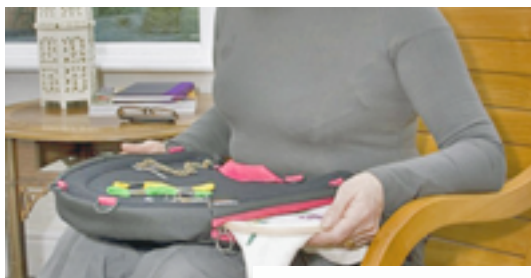

Trabasack passar alla åldrar och kan användas på de flesta platser där en bra arbetsyta saknas. Äta, skriva, handarbete eller arbeta med datorn är ofta svårt om ett bra underlag saknas.

Trabasack Mini och Curve

Levereras med remmar för att kunna fästas i stolen eller runt ryggen. Remmarna kan även användas för att Trabasack skall kunna bäras som ryggsäck.