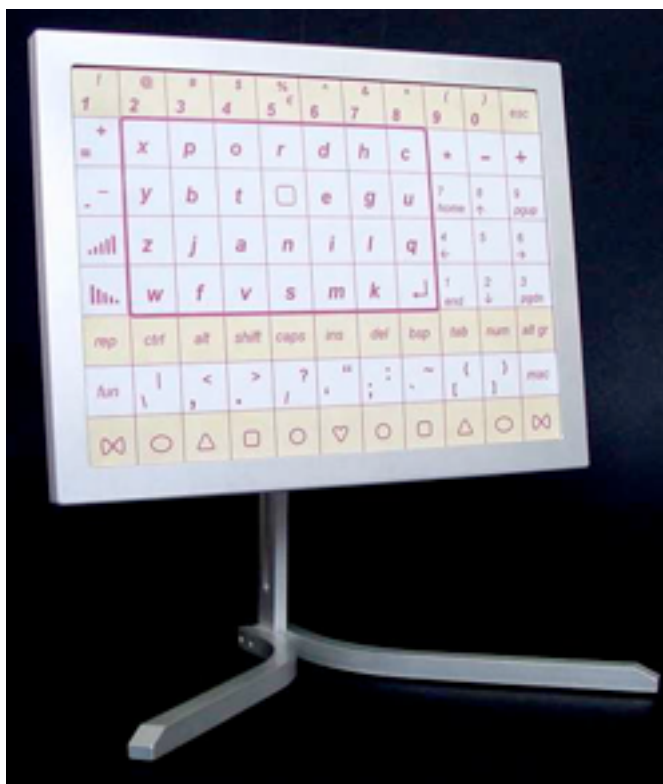

Lucy

Laserstyrt tangentbord och mus

Lucy - Ersätter det vanliga tangentbordet och musen

Lucy ansluts som ett vanligt tangentbord till en ledig USB-kontakt. Lucy kan sedan utföra allt arbete som kan göras med det vanliga tangentbordet och en mus. Lucy fungerar med alla program och Windows 98 eller nyare system.

- **Snabb** - En tränad användare kan skriva mer än 100 tecken/min med laser.
- **Lätt att lära** - Intuitivt styrsätt, stora och tydliga tecken och lättlärd layout.
- **Stora pekytor** - Hela teckenytan är känslig och kräver ej exakt pekning.
- **Lätt att placera** - Laser fungerar säkert oberoende av vinkel och avstånd.
- **Säker funktion** - Lucy är okänslig för reflexer, sol och annat störande ljus.

Anslutningar

- 1 x USB-B Tangentbord och mus ut.
- 1 x USB-A Mus/Joystick in.
- 2 x 3,5 mm ingångar för kontakter

Styrsätt

- Huvudstyrning med laserpekare.
- USB-musstyrning.
- Scanning med en eller två kontakter.