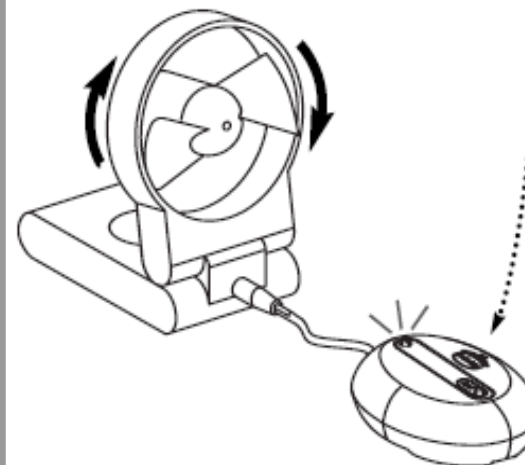

## 3 Aktivering av Jelly Beamer™

**Tryck på sändarens aktiveringsyta.**  
Signallamporna på båda enheterna tänds.

### Inkoppling av Jelly Beamer's™ mottagare

**Koppla mottagaren till en apparat eller dator.**  
Skall Jelly Beamer™ kopplas till dator krävs ett switchinterface (ingår ej).

**Prova inkopplingen med ett tryck på mottagarens testknapp.**  
Mottagarens signallampa och den inkopplade apparaten aktiveras.