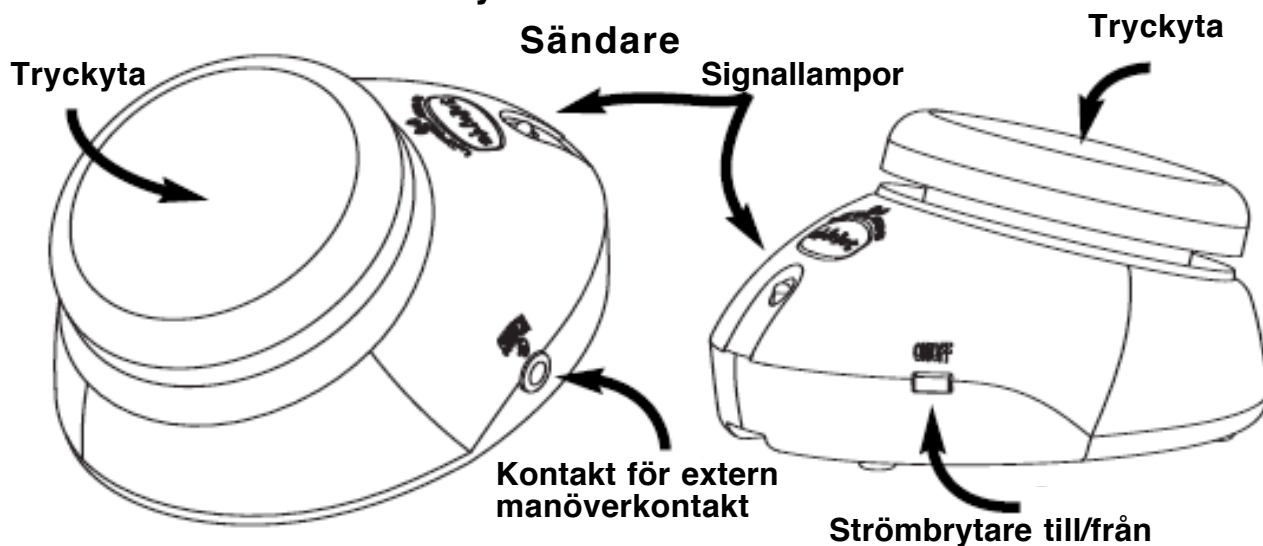

Jelly Beamer™ i korthet