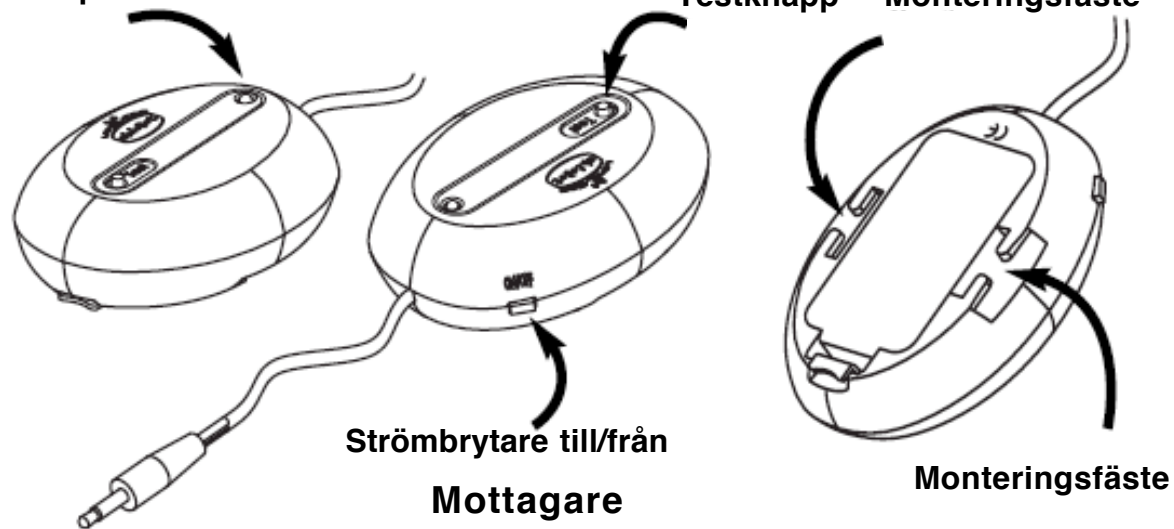

Signallampa

Jelly Beamer™ information

Introduktion.

Jelly Beamer består av två delar, sändare och mottagare. Dessa gör det möjligt att trådlöst styra vanliga switchanpassade saker som t.ex.:

- Batteridrivna leksaker.
- Elektriska apparater som ansluts via reläbox.
- Datorer som ansluts via switchinterface.
- Samtalsapparater.

Alternativa monteringsmöjligheter.

Jelly Beamer kan monteras på många olika sätt. Några exempel är med hjälp av:

- Dual Lock.
- Kardborrband.
- UltraStick®.
- Monteringsarmar som t.ex. Slimarm..

Skötsel och säkerhet.

- Jelly Beamer får ej användas i vatten eller placeras så den kan bli blöt.
- Jelly Beamer kan rengöras med en torr eller lätt fuktad trasa
- Jelly Beamer drivs av två AA batterier för var del. När batterierna börjar bli dåliga blinkar signallampan 3ggr.

För ytterligare information eller service kontakta:

RehabCenter AB

Enhagsvägen 18

187 40 TÄBY

Tel. 08 - 768 25 00 Fax 08 - 792 49 49

info@rehabcenter.se

www.rehabcenter.se

Se även det Engelska Quickstart Guide